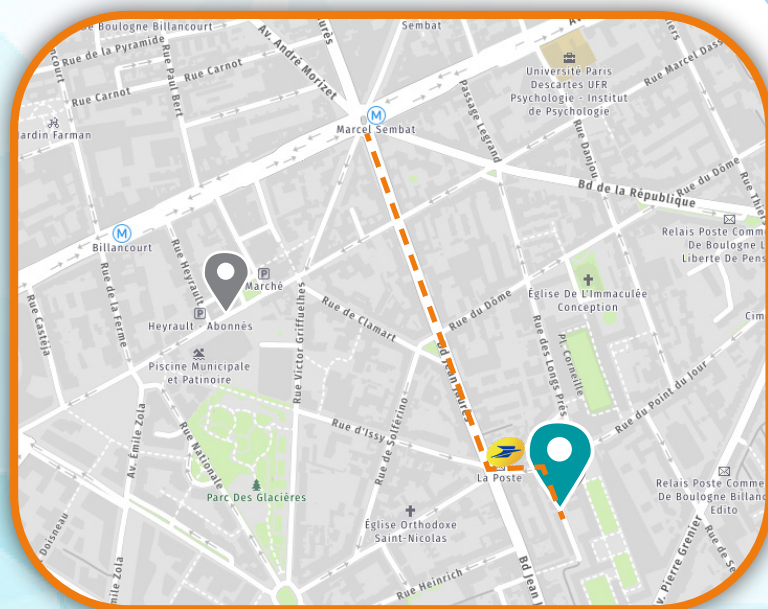

# OPPELIA TRAIT D'UNION DÉMÉNAGE !

A compter du **1<sup>er</sup> juillet 2021**,  
L'équipe du CSAPA du Trait d'Union Oppelia déménage  
et a le plaisir de vous accueillir dans ses nouveaux locaux

**4 rue neuve Saint Germain  
92100 Boulogne Billancourt**

## Comment nous rendre visite ?

- M** 9 Métro 9 arrêt Marcel Sembat  
sortie « rue des 4 cheminées »
- BUS** Bus 123 Arrêt «Rue du point du jour»
- BUS** Bus 289 Arrêt «Pont de Billancourt»

### Accès PMR.

Entrer au 103 rue neuve Saint Germain,  
longer le pressing et prendre la cour  
à droite direction 4 rue neuve Saint  
Germain.

 Ancienne adresse  Nouvelle adresse  Trajet Métro > Csapa

 Le Trait d'Union

Bus 123 Rue du Point du jour

Bus 289 Rue de Seine