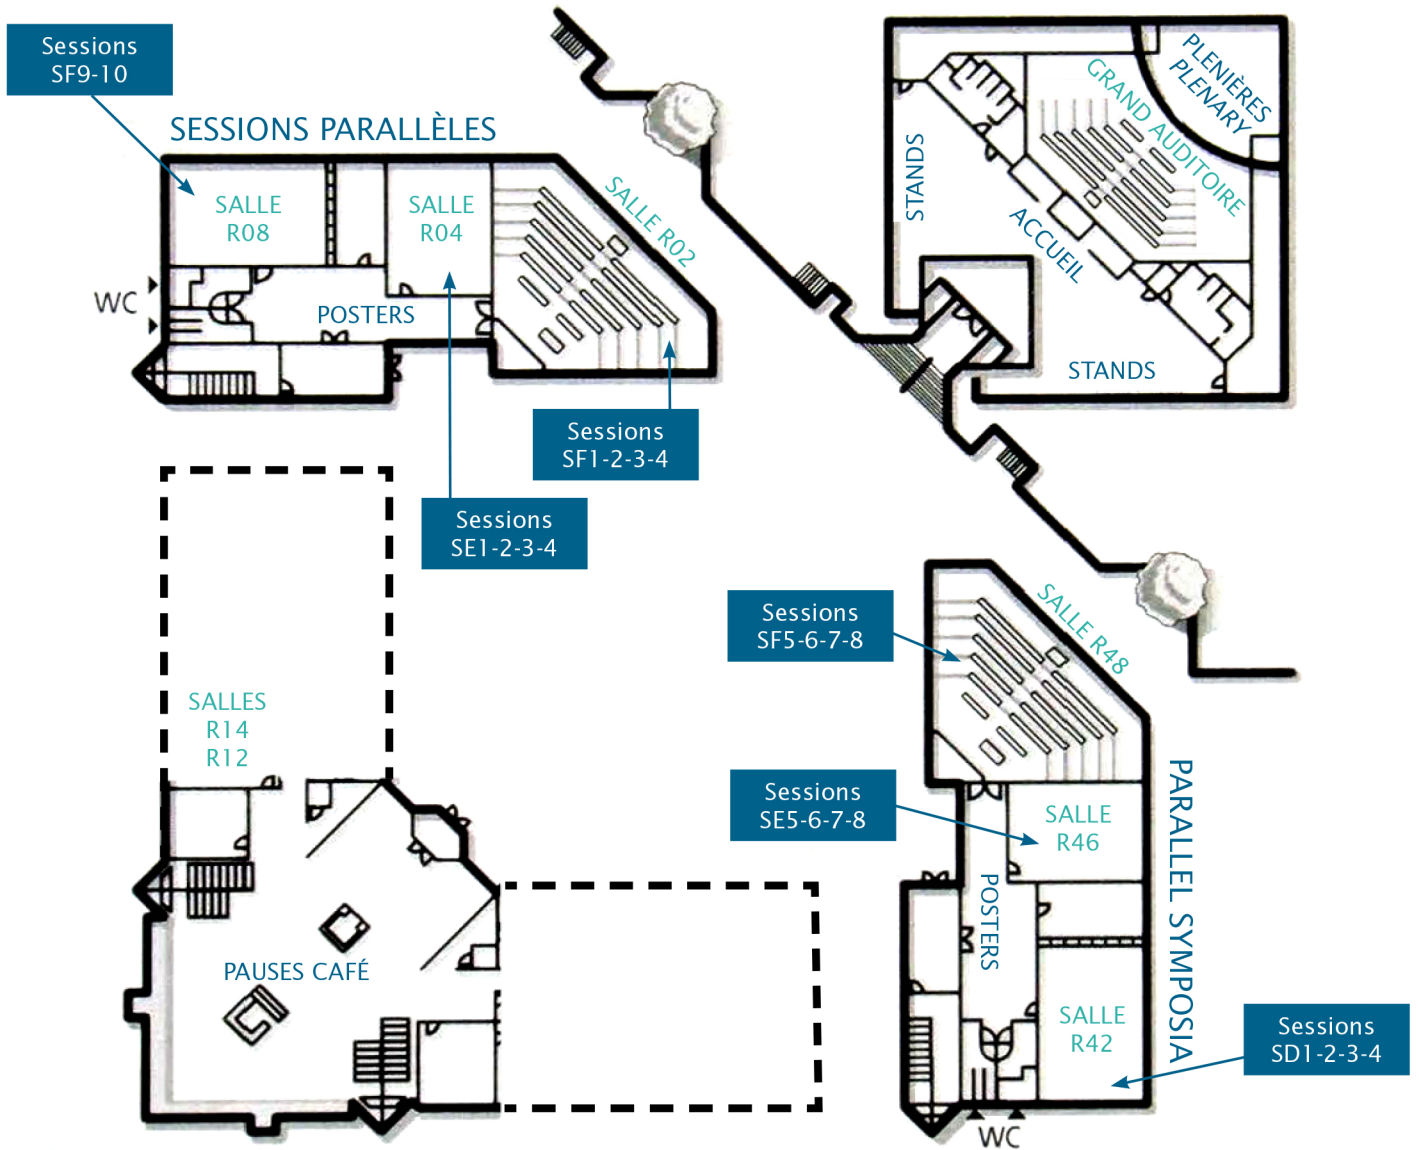

INFORMATIONS PRATIQUES

PRACTICAL INFORMATION / PRAKTISCHE INFORMATIONEN

Toutes les sessions se déroulent sur le site de la faculté des lettres, Espace Louis Agassiz 1, Neuchâtel

All sessions will take place at the Faculté des lettres, Espace Louis Agassiz 1, Neuchâtel

Alle Veranstaltungen finden in den Räumlichkeiten der Philosophischen Fakultät (Espace Louis Agassiz 1, Neuchâtel).

Lieu du Congrès : Université de Neuchâtel (UNINE)

Espace Louis-Agassiz 1
2000 Neuchâtel
Bus 1 et 11 arrêt Gymnase