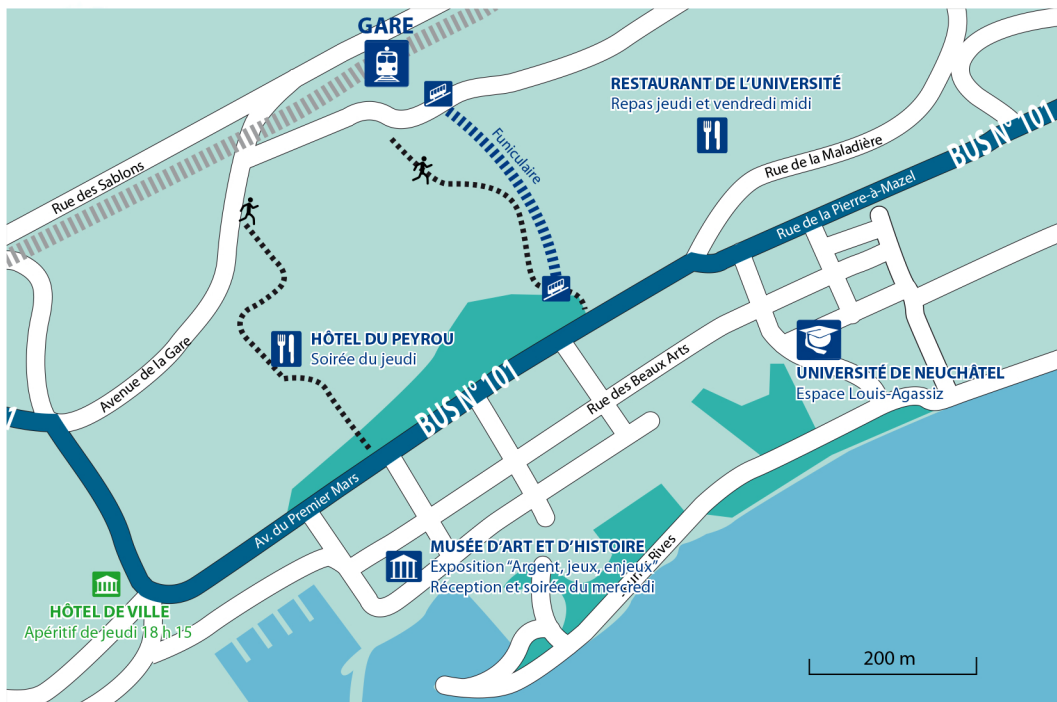

INFORMATIONS PRATIQUES

PRACTICAL INFORMATION / PRAKTISCHE INFORMATIONEN

Toutes les sessions se déroulent sur le site de la faculté des lettres, Espace Louis Agassiz 1, Neuchâtel

All sessions will take place at the Faculté des lettres, Espace Louis Agassiz 1, Neuchâtel

Alle Veranstaltungen finden in den Räumlichkeiten der Philosophischen Fakultät (Espace Louis Agassiz 1, Neuchâtel).

Lieu du Congrès : Université de Neuchâtel (UNINE)

Espace Louis-Agassiz 1
2000 Neuchâtel
Bus 1 et 11 arrêt Gymnase

Restaurant universitaire Scolarest / Cité Universitaire

Avenue Clos Brochet 10
2000 Neuchâtel

Musée d'art et d'histoire de Neuchâtel (MAHN)

Esplanade Léopold-Robert 1
2001 Neuchâtel

Péristyle

Hôtel de Ville de Neuchâtel
Faubourg de l'Hôpital 2
2000 Neuchâtel